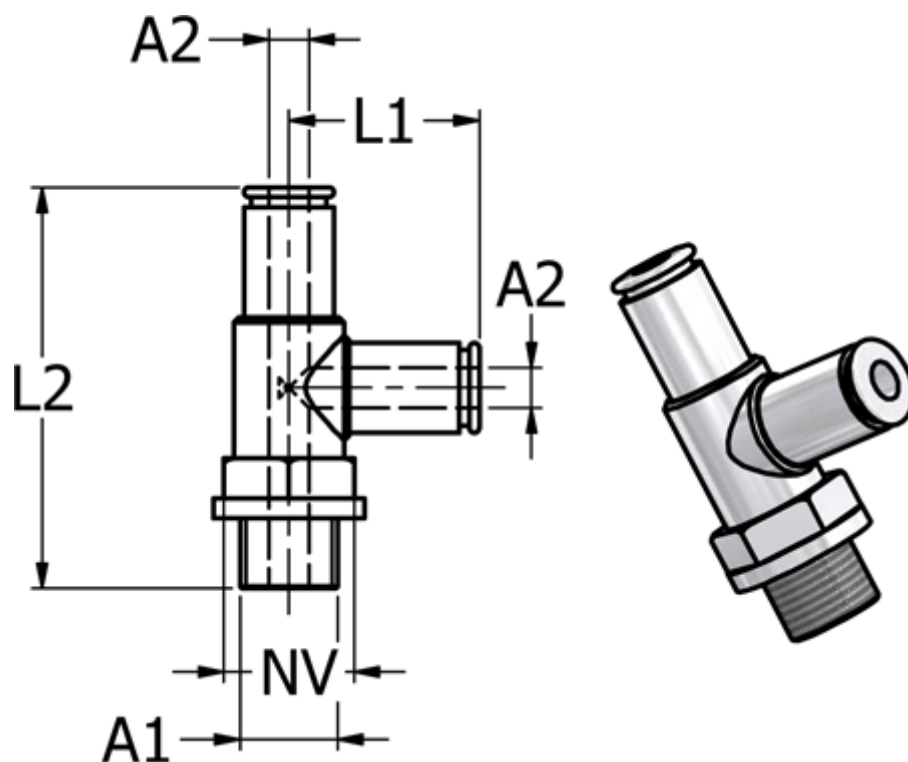

Varenummer: 58686203810

Beskrivelse: Metal Push-in fitting 862.038-10, Ø10 / Ø10 / G 3/8"
T-stykke med FPM O-ring

Mål

Gevind A1 = G 3/8"

L1 = 27

L2 = 55

NV = 16

Udvendig slangediameter A2 = 10